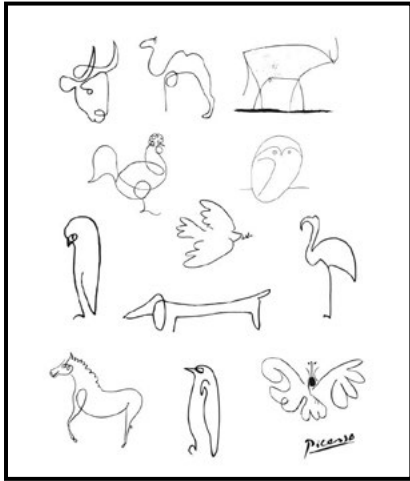

PABLO PICASSO (1881-1973)
Las Ménines, 1957
 Carte Postale : 010286
 Marque-page : 010286MP

PABLO PICASSO (1881-1973)
Arlequin Musicien, 1924
 Carte Postale : 010302
 Marque-page : 010302MP

PABLO PICASSO (1881-1973)
Paul en arlequin, 1924
 Carte Postale : 010280
 Marque-page : 010280MP

PABLO PICASSO (1881-1973)
Les Baigneuses, 1918
 Carte Postale : 010279
 Marque-page : 010279MP

CARTES POSTALES | MARQUE-PAGES

105 x 150 mm

180 x 50 mm

LES ANIMAUX

Affiche 24x30 : 010618X
Affiche 30x40 : 010618Y