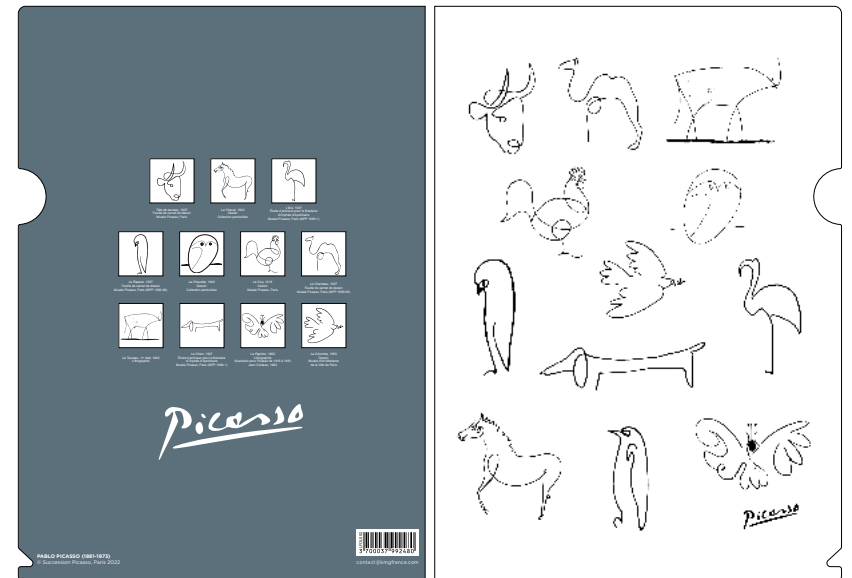

VERSO

RECTO

LFOL052