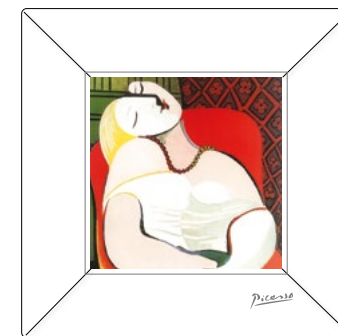

Le Rêve, 1932
VP0209