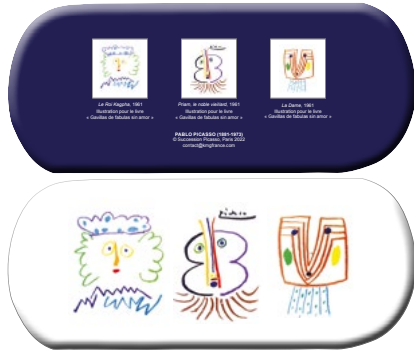

Étui à lunettes rigide, finition brillante.

Intérieur en suédine de couleur coordonnée avec l'œuvre présentée.

Sous sachet individuel.

Possibilité d'inclure une étiquette avec un coût supplémentaire.

Dimensions 155 x 65 mm et épaisseur 35 mm.

Les Animaux
EL047

NOUVEAUTÉS 2023

ÉTUIS À LUNETTES

Les 3 Visages
EL095

Le Chien, 1907
EL093

Guernica, 1937
EL090

Les Métamorphoses du taureau, 1945
EL091

Femme au chapeau rouge, 1937
EL087