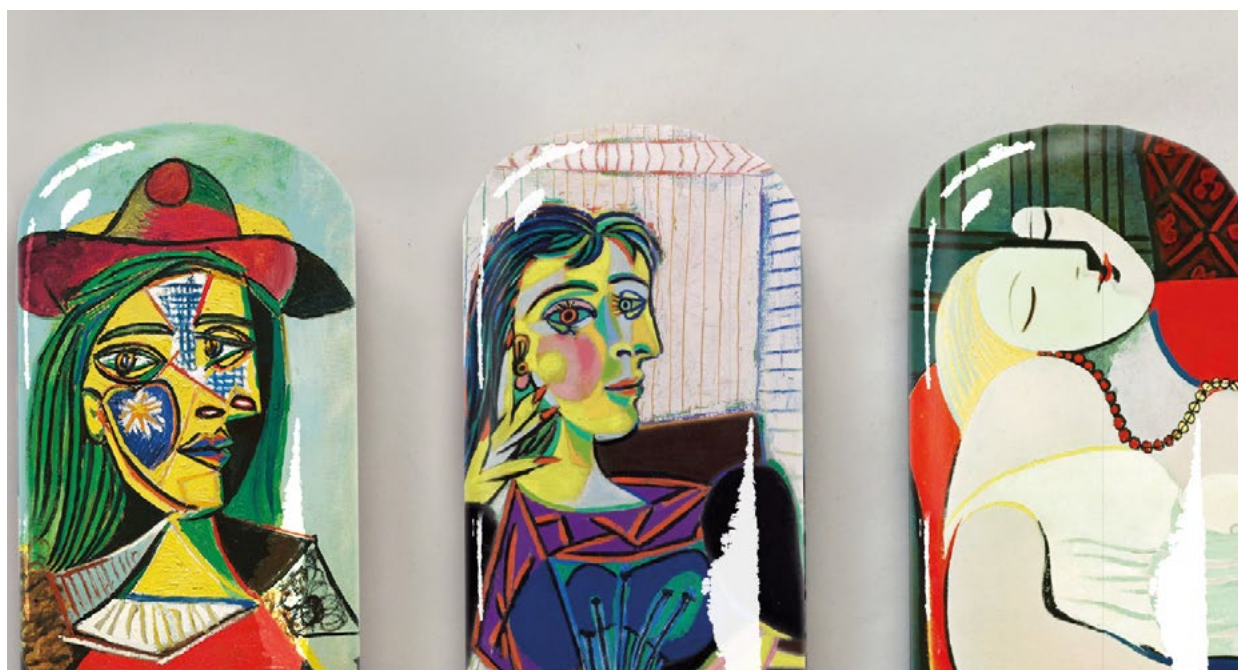

Corrida, 1959
LFOL021

Composition des Animaux
LFOL052

Le Bouquet de l'amitié
WAFPIC02

Les Pigeons, 1957
LFOL026

La Lavandière, 1961
LFOL022

L'Enfant au pigeon, 1901
LFOL027

ÉTUIS À LUNETTES

ÉTUIS À LUNETTES

Étui à lunettes rigide, finition brillante.

Intérieur en suédine de couleur coordonnée avec l'œuvre présentée.

Sous sachet individuel.

Possibilité d'inclure une étiquette avec un coût supplémentaire.

Dimensions 155 x 65 mm et épaisseur 35 mm.

Les Animaux
EL047

NOUVEAUTÉS 2023

ÉTUIS À LUNETTES

Les 3 Visages
EL095

Le Chien, 1907
EL093

Guernica, 1937
EL090

Les Métamorphoses du taureau, 1945
EL091

Femme au chapeau rouge, 1937
EL087