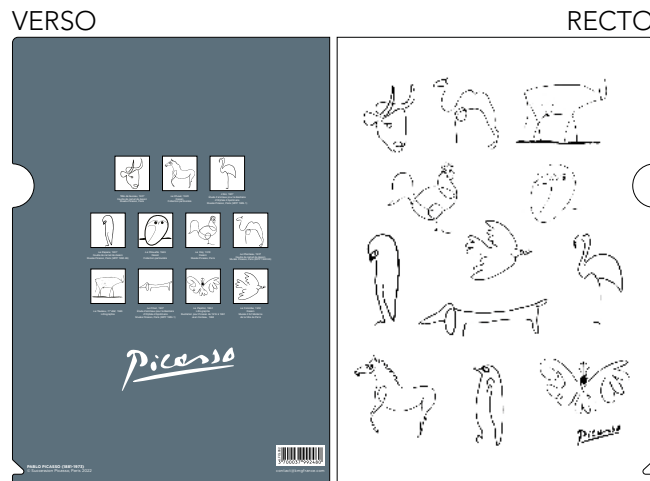

Composition des Animaux
LFOL052