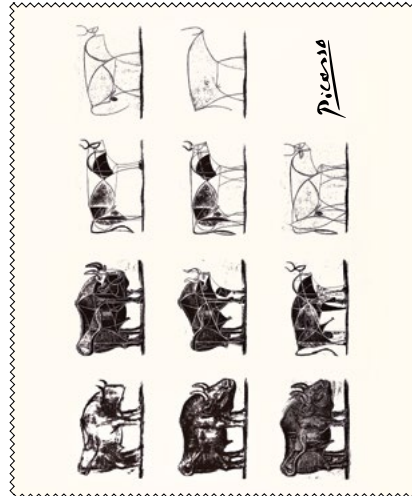

Les Métamorphoses du taureau, 1945
MF304