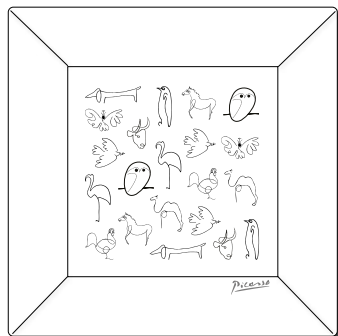

Vide-poche en céramique blanche.

Dimensions 130 x 130 mm.

new

Guernica, 1937
VP0206

Les Animaux
VP0224

La Joie de vivre, 1946
VP0218

Jacqueline assise, 1954
VP0212

Les Métamorphoses du taureau, 1945
VP0208