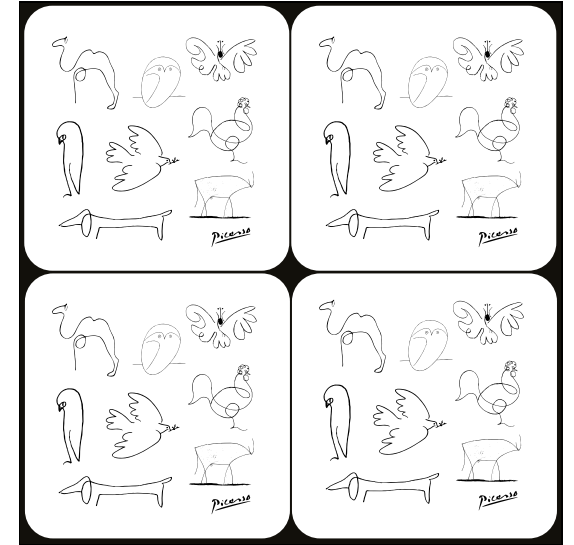

CSP4004

TOT011

VERSO

RECTO