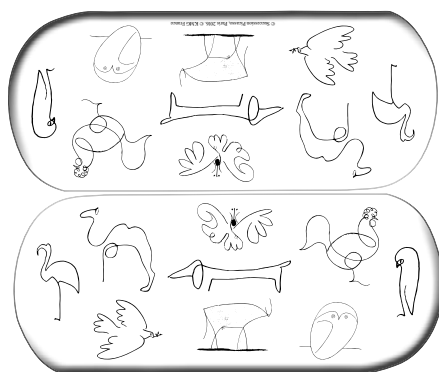

Corrida, 1959
LFOL021

Composition des Animaux
LFOL052

Le Bouquet de l'amitié
WAFPIC02

Les Pigeons, 1957
LFOL026

La Lavandière, 1961
LFOL022

L'Enfant au pigeon, 1901
LFOL027

ÉTUIS À LUNETTES

ÉTUIS À LUNETTES

Étui à lunettes rigide, finition brillante.

Intérieur en suédine de couleur coordonnée avec l'œuvre présentée.

Sous sachet individuel.

Possibilité d'inclure une étiquette avec un coût supplémentaire.

Dimensions 155 x 65 mm et épaisseur 35 mm.