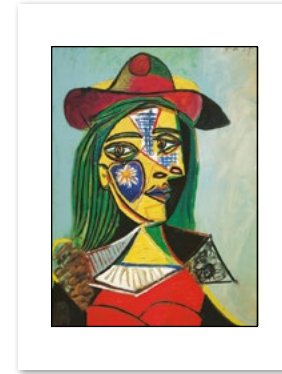

MAGNETS PASSE-PARTOUT

Impression quadri · Double passe-partout.

Étiquette personnalisée.

Sous sachet individuel.

Dimensions : 80 x 100 mm.

Tête de Taureau, 1907
8100002

La Chouette, 1946
8100051

Femme au Chapeau rouge, 1937
8100005